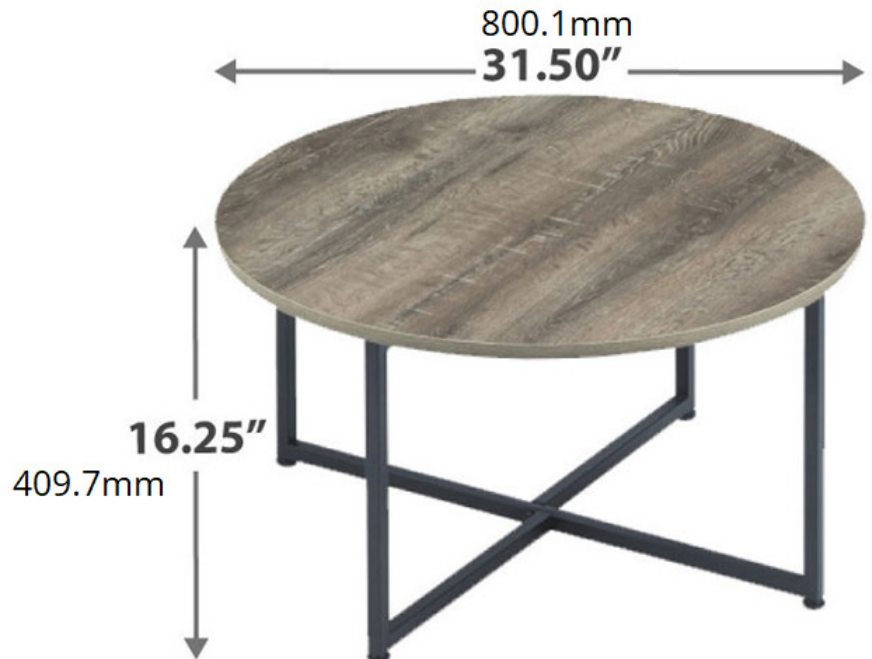

Wadsworth Table Set \$125

T103-213

From driftwood beachy to uptown urban, this set provides the contemporary design you want with its beautiful woodgrain look and matte black metal legs.

流木のビーチ風から都会的なアップタウン風まで、このセットは美しい木目調とマットブラックのメタル脚で、お好みのコンテンポラリーデザインを実現します。

Dimensions

サイズ

Carton Size

カートン サイズ

Inches

34.75" W

34.75" D

4" H

Metric

882.65mm W

882.65mm D

101.6mm H

Assembly Instructions

Cocktail table

Ax1 	Bx1 	Cx2 	Dx8  M6x32mm
			Fx1  M4

End table (x2)

⑥x2

⑦x2