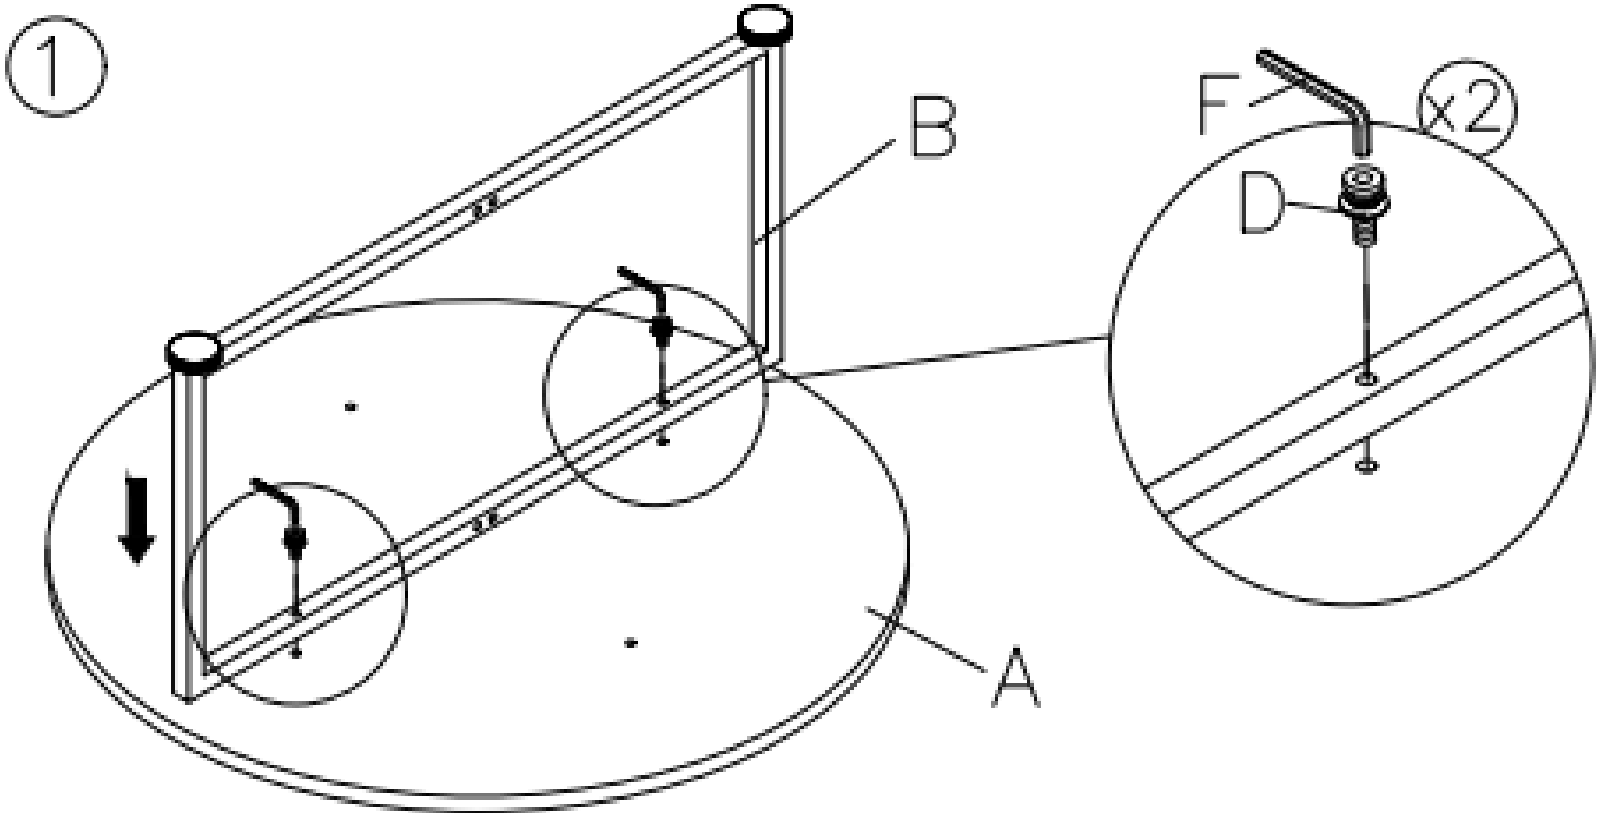

Assembly Instructions

Cocktail table

Ax1 	Bx1 	Cx2 	Dx8 M6x32mm
			Fx1 M4

End table (x2)

Gx1 	Hx2 	Jx2 	Kx2
Lx12 M6x25MM	Fx1 M4