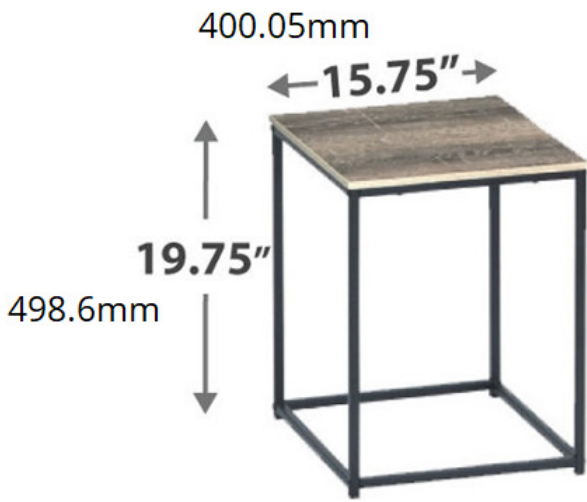

Wadsworth Table Set \$125

T103-213

From driftwood beachy to uptown urban, this set provides the contemporary design you want with its beautiful woodgrain look and matte black metal legs.

流木のビーチ風から都会的なアップタウン風まで、このセットは美しい木目調とマットブラックのメタル脚で、お好みのコンテンポラリーデザインを実現します。

Dimensions

サイズ

Carton Size

カートン サイズ

Inches

34.75" W

34.75" D

4" H

Metric

882.65mm W

882.65mm D

101.6mm H

Assembly Instructions

Cocktail table

Ax1 	Bx1 	Cx2 	Dx8  M6x32mm
			Fx1  M4

End table (x2)

⑥x2

⑦x2