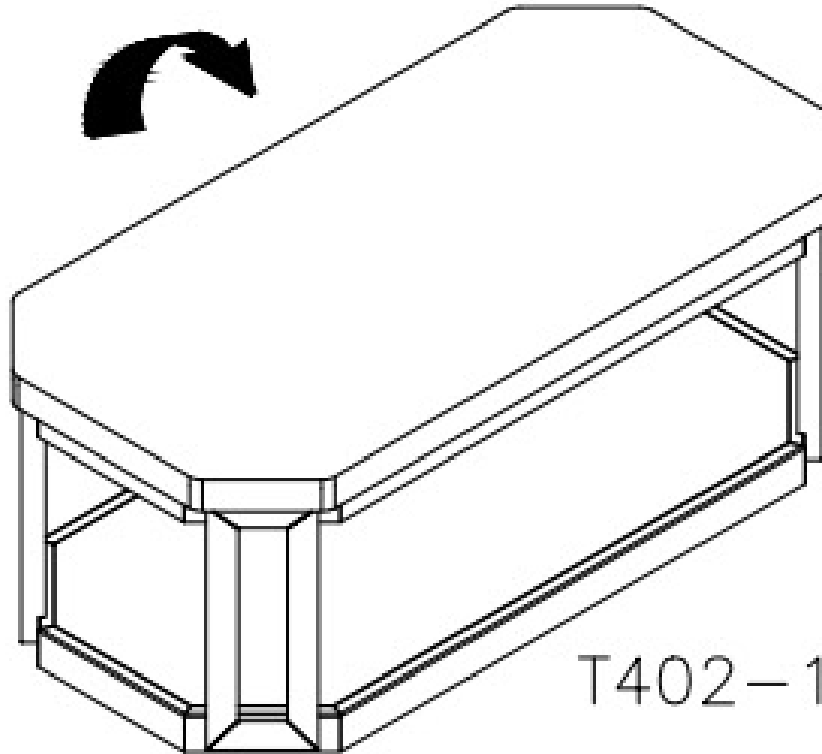

③

T402-13(-1)

④