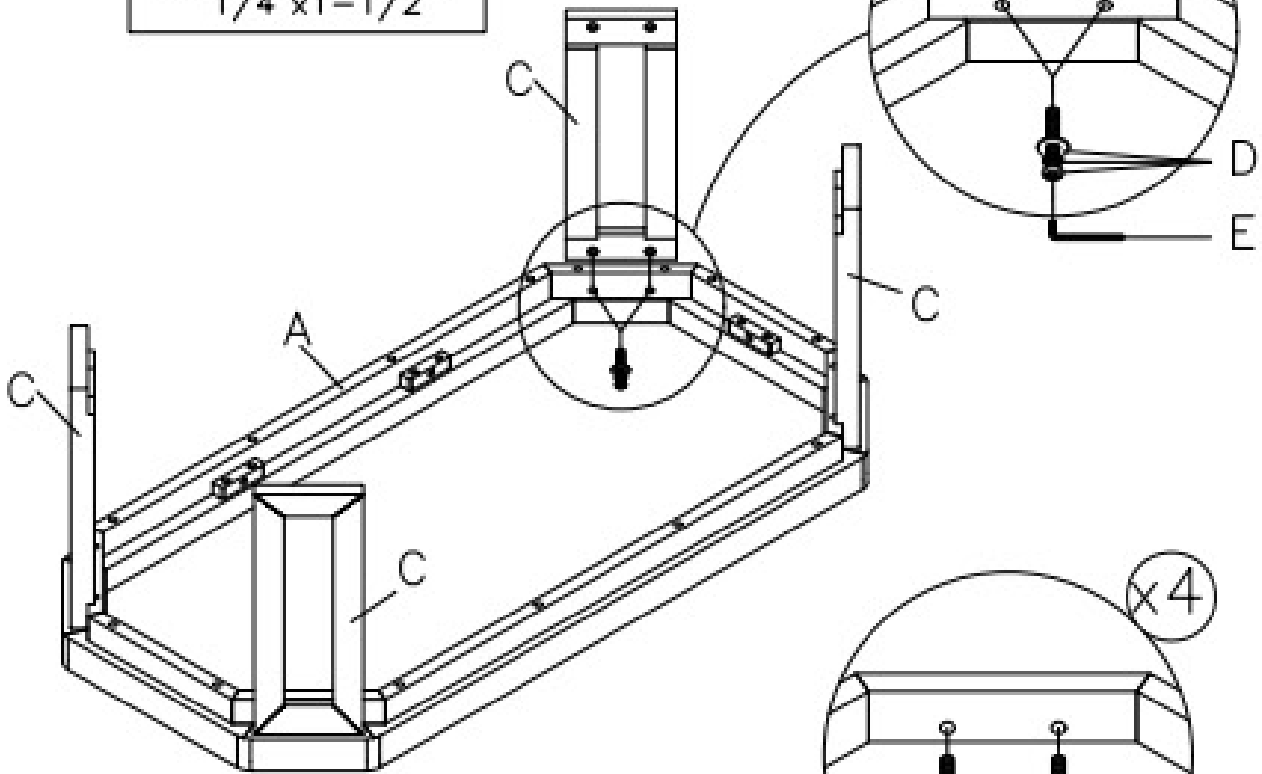

Assemble

T402-13

組み立て

①