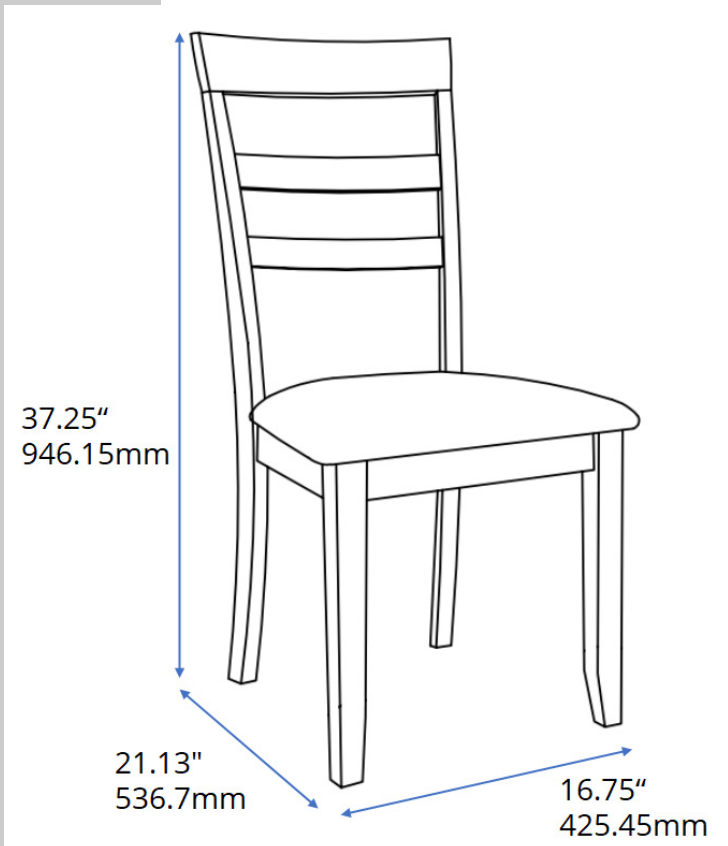

Stonehollow Dining Table and Chairs with Bench

D382-325

\$595

Dimensions

サイズ

Carton Size

カートンサイズ

63.88" W x 40.38" D x 12.25" H

1622.55mm 幅 x 1025.65mm 奥 x 311.15mm 高