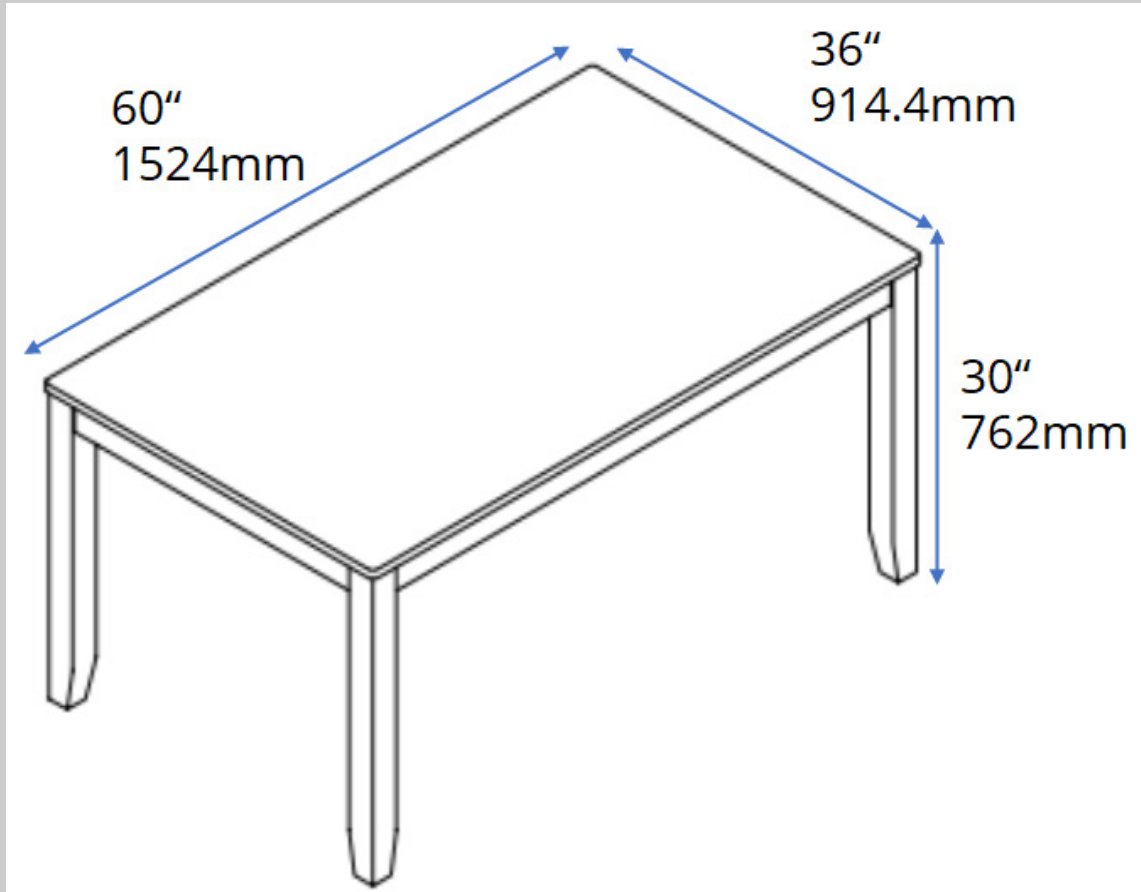

Stonehollow Dining Table and Chairs with Bench

D382-325

\$595

Dimensions

サイズ

Carton Size

カートンサイズ

63.88" W x 40.38" D x 12.25" H

1622.55mm 幅 x 1025.65mm 奥 x 311.15mm 高