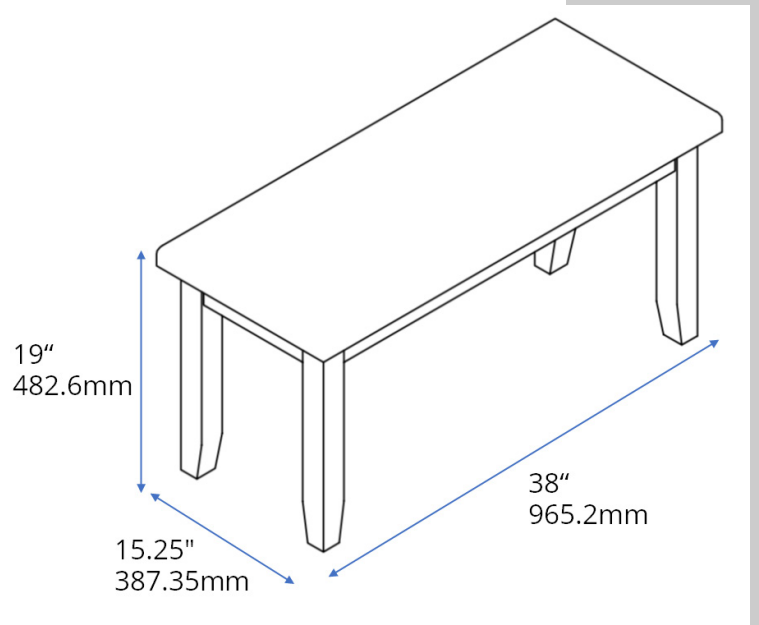

Stonehollow Dining Table and Chairs with Bench

D382-325

\$595

Dimensions

サイズ

Carton Size

カートンサイズ

63.88" W x 40.38" D x 12.25" H

1622.55mm 幅 x 1025.65mm 奥 x 311.15mm 高