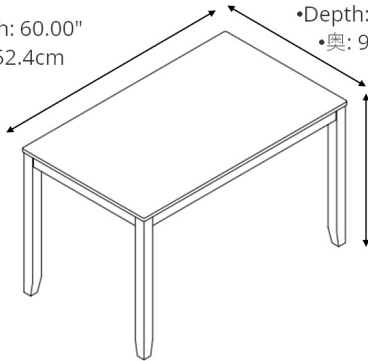

# DIMENSIONS

# サイズ

•Width: 60.00"  
•幅: 152.4cm

•Depth: 36.00"  
•奥: 91.45cm

•Height: 36.00"  
•高: 91.45cm