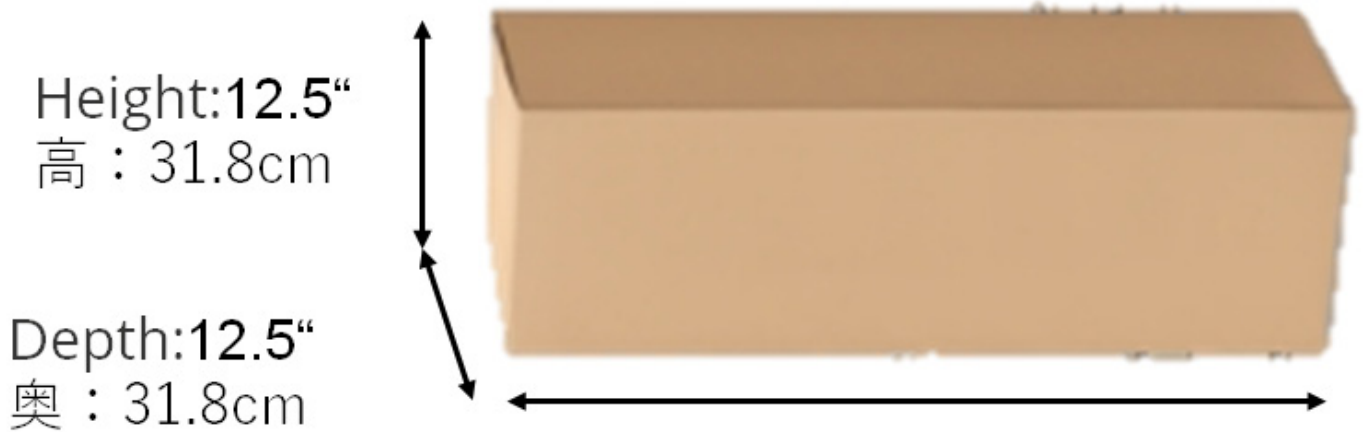

Essentials 10 Inch Medium Memory Foam

KING **\$795**

QUEEN **\$695**

FULL **\$395**

TWIN **\$295**

M592

When it comes to your comfort, discover this 10-inch mattress. Its thick layer of memory foam conforms to your body, delivering amazing support, pressure relief and comfort. The memory foam layer is paired with a super-thick layer of firm support foam, which helps reduce motion transfer so you and your partner can enjoy an undisturbed sleep. This mattress arrives in a box for easy setup. Foundation/box spring available, sold separately.

寝心地といえば、この10インチマットレス。厚みのあるメモリーフォーム層が体にフィットし、驚くほどのサポート力、体圧分散、快適な寝心地を実現します。メモリーフォームの層は、しっかりとしたサポートフォームの超厚い層と組み合わせられており、動きの伝わりを抑えてくれるので、あなたとあなたのパートナーは、邪魔されることなく快適な眠りを楽しむことができます。セットアップが簡単なボックス入り。ファンデーション/ボックススプリングは別売りです。

KING SIZE

M59241

~~\$795~~

QUEEN SIZE

M59231

\$695

FULL SIZE
M59221

\$395