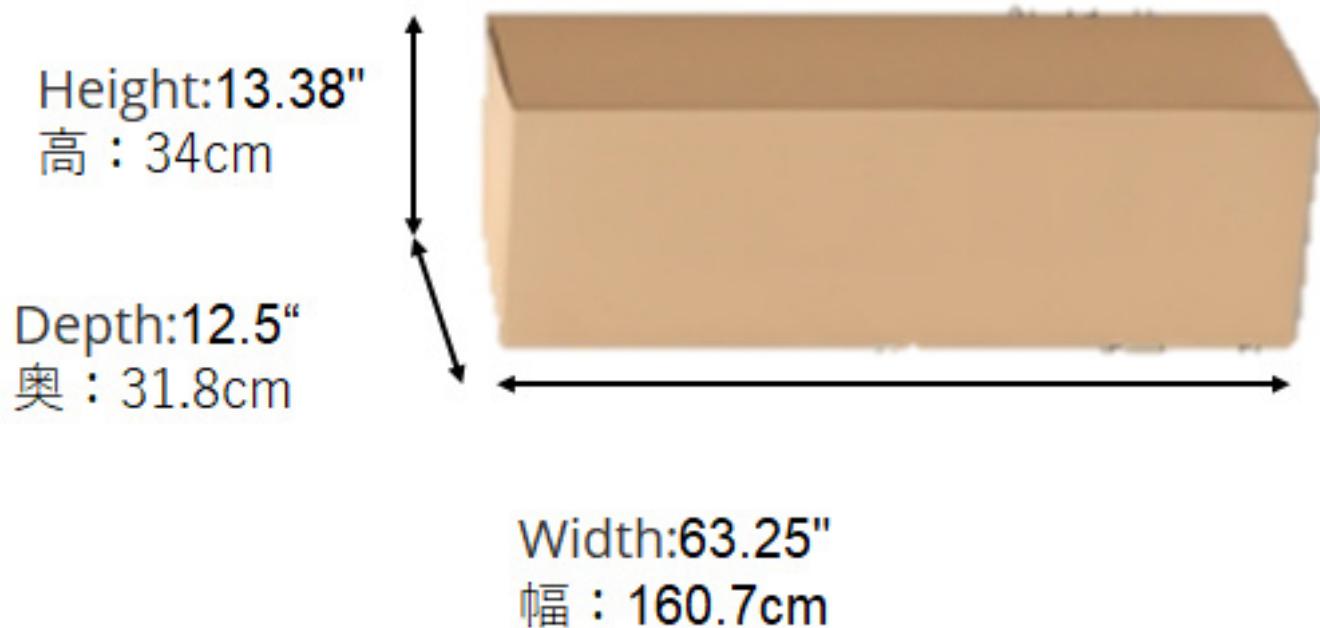

Essentials 10 Inch Medium Memory Foam

KING **\$795**

QUEEN **\$695**

FULL **\$395**

TWIN **\$295**

M592

When it comes to your comfort, discover this 10-inch mattress. Its thick layer of memory foam conforms to your body, delivering amazing support, pressure relief and comfort. The memory foam layer is paired with a super-thick layer of firm support foam, which helps reduce motion transfer so you and your partner can enjoy an undisturbed sleep. This mattress arrives in a box for easy setup. Foundation/box spring available, sold separately.

寝心地といえば、この10インチマットレス。厚みのあるメモリーフォーム層が体にフィットし、驚くほどのサポート力、体圧分散、快適な寝心地を実現します。メモリーフォームの層は、しっかりとしたサポートフォームの超厚い層と組み合わせられており、動きの伝わりを抑えてくれるので、あなたとあなたのパートナーは、邪魔されることなく快適な眠りを楽しむことができます。セットアップが簡単なボックス入り。ファンデーション/ボックススプリングは別売りです。

KING SIZE

M59241

~~\$795~~

QUEEN SIZE

M59231

\$695

FULL SIZE
M59221

\$395