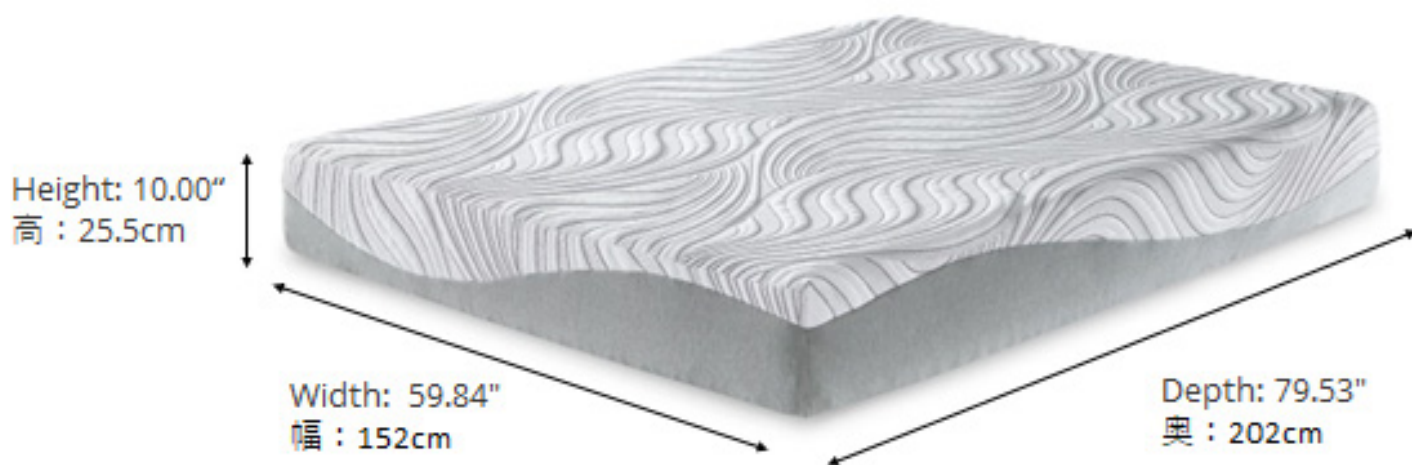

Essentials 10 Inch Medium Memory Foam

KING **\$795**

QUEEN **\$695**

FULL **\$395**

TWIN **\$295**

M592

When it comes to your comfort, discover this 10-inch mattress. Its thick layer of memory foam conforms to your body, delivering amazing support, pressure relief and comfort. The memory foam layer is paired with a super-thick layer of firm support foam, which helps reduce motion transfer so you and your partner can enjoy an undisturbed sleep. This mattress arrives in a box for easy setup. Foundation/box spring available, sold separately.

寝心地といえば、この10インチマットレス。厚みのあるメモリーフォーム層が体にフィットし、驚くほどのサポート力、体圧分散、快適な寝心地を実現します。メモリーフォームの層は、しっかりとしたサポートフォームの超厚い層と組み合わせられており、動きの伝わりを抑えてくれるので、あなたとあなたのパートナーは、邪魔されることなく快適な眠りを楽しむことができます。セットアップが簡単なボックス入り。ファンデーション/ボックススプリングは別売りです。

KING SIZE

M59241

~~\$795~~

QUEEN SIZE

M59231

\$695

FULL SIZE
M59221

\$395