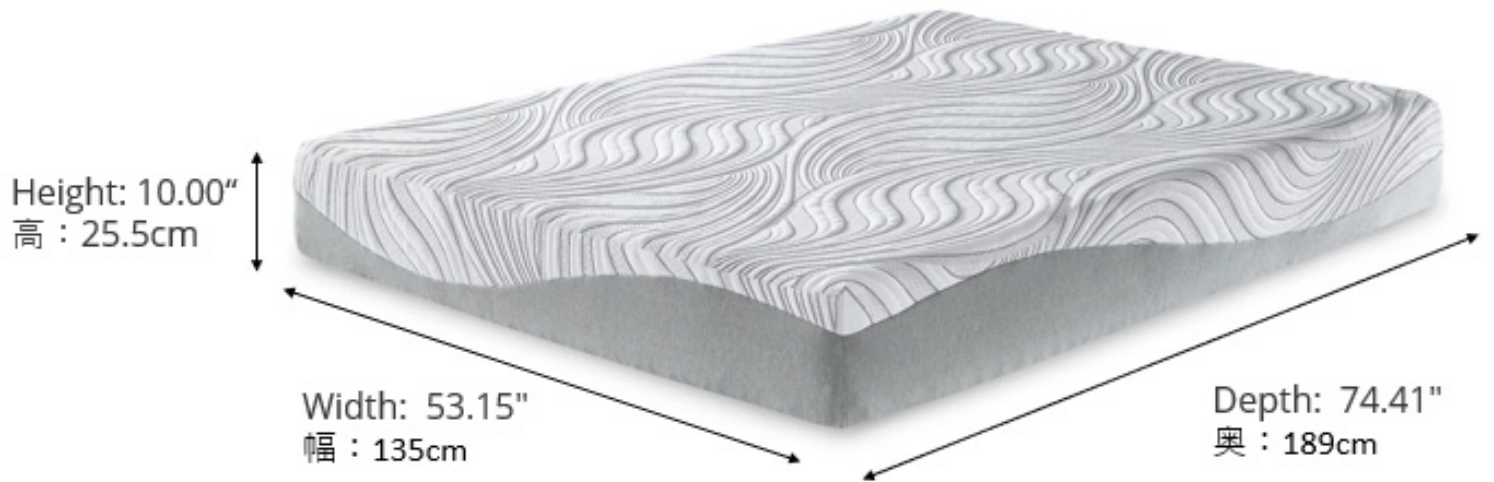

Essentials 10 Inch Medium Memory Foam

KING **\$795**

QUEEN **\$695**

FULL **\$395**

TWIN **\$295**

M592

When it comes to your comfort, discover this 10-inch mattress. Its thick layer of memory foam conforms to your body, delivering amazing support, pressure relief and comfort. The memory foam layer is paired with a super-thick layer of firm support foam, which helps reduce motion transfer so you and your partner can enjoy an undisturbed sleep. This mattress arrives in a box for easy setup. Foundation/box spring available, sold separately.

寝心地といえば、この10インチマットレス。厚みのあるメモリーフォーム層が体にフィットし、驚くほどのサポート力、体圧分散、快適な寝心地を実現します。メモリーフォームの層は、しっかりとしたサポートフォームの超厚い層と組み合わせられており、動きの伝わりを抑えてくれるので、あなたとあなたのパートナーは、邪魔されることなく快適な眠りを楽しむことができます。セットアップが簡単なボックス入り。ファンデーション/ボックススプリングは別売りです。

KING SIZE

M59241

~~\$795~~

QUEEN SIZE

M59231

\$695

FULL SIZE
M59221

\$395