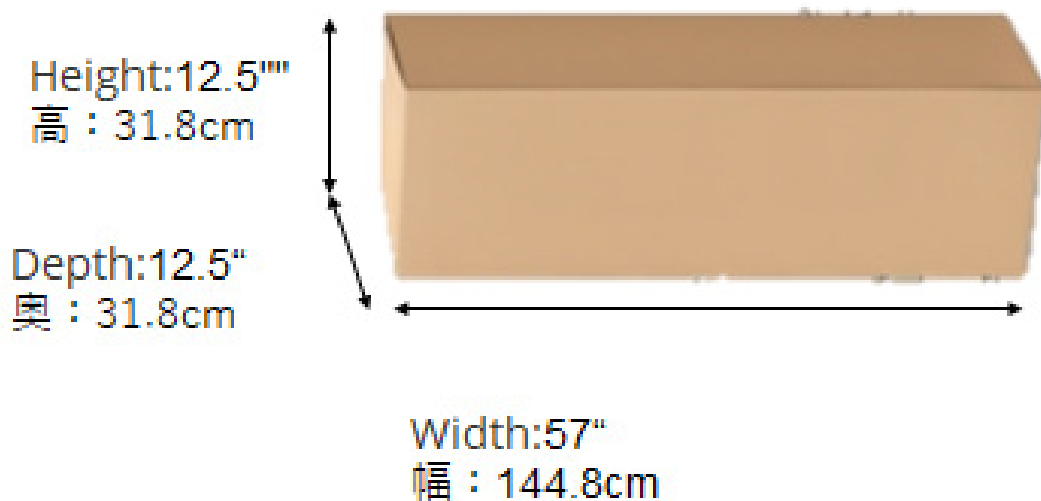

Essentials 10 Inch Medium Memory Foam

KING **\$795**

QUEEN **\$695**

FULL **\$395**

TWIN **\$295**

M592

When it comes to your comfort, discover this 10-inch mattress. Its thick layer of memory foam conforms to your body, delivering amazing support, pressure relief and comfort. The memory foam layer is paired with a super-thick layer of firm support foam, which helps reduce motion transfer so you and your partner can enjoy an undisturbed sleep. This mattress arrives in a box for easy setup. Foundation/box spring available, sold separately.

寝心地といえば、この10インチマットレス。厚みのあるメモリーフォーム層が体にフィットし、驚くほどのサポート力、体圧分散、快適な寝心地を実現します。メモリーフォームの層は、しっかりとしたサポートフォームの超厚い層と組み合わせられており、動きの伝わりを抑えてくれるので、あなたとあなたのパートナーは、邪魔されることなく快適な眠りを楽しむことができます。セットアップが簡単なボックス入り。ファンデーション/ボックススプリングは別売りです。

KING SIZE

M59241

~~\$795~~

QUEEN SIZE

M59231

\$695

FULL SIZE
M59221

\$395