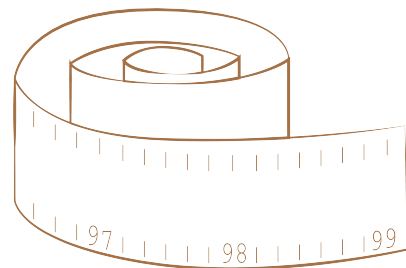

# DIMENSIONS

# 外形寸法

Height: 37.00"  
高：94cm

Depth: 38.00"  
奥：96.5cm

Width: 53.00"  
幅：134.6cm

# カートンサイズ

Inches

センチメートル

Width: 56.00"

幅 : 142.3cm

Height: 36.00"

高 : 91.5cm

Depth: 40.00"

奥 : 101.6cm