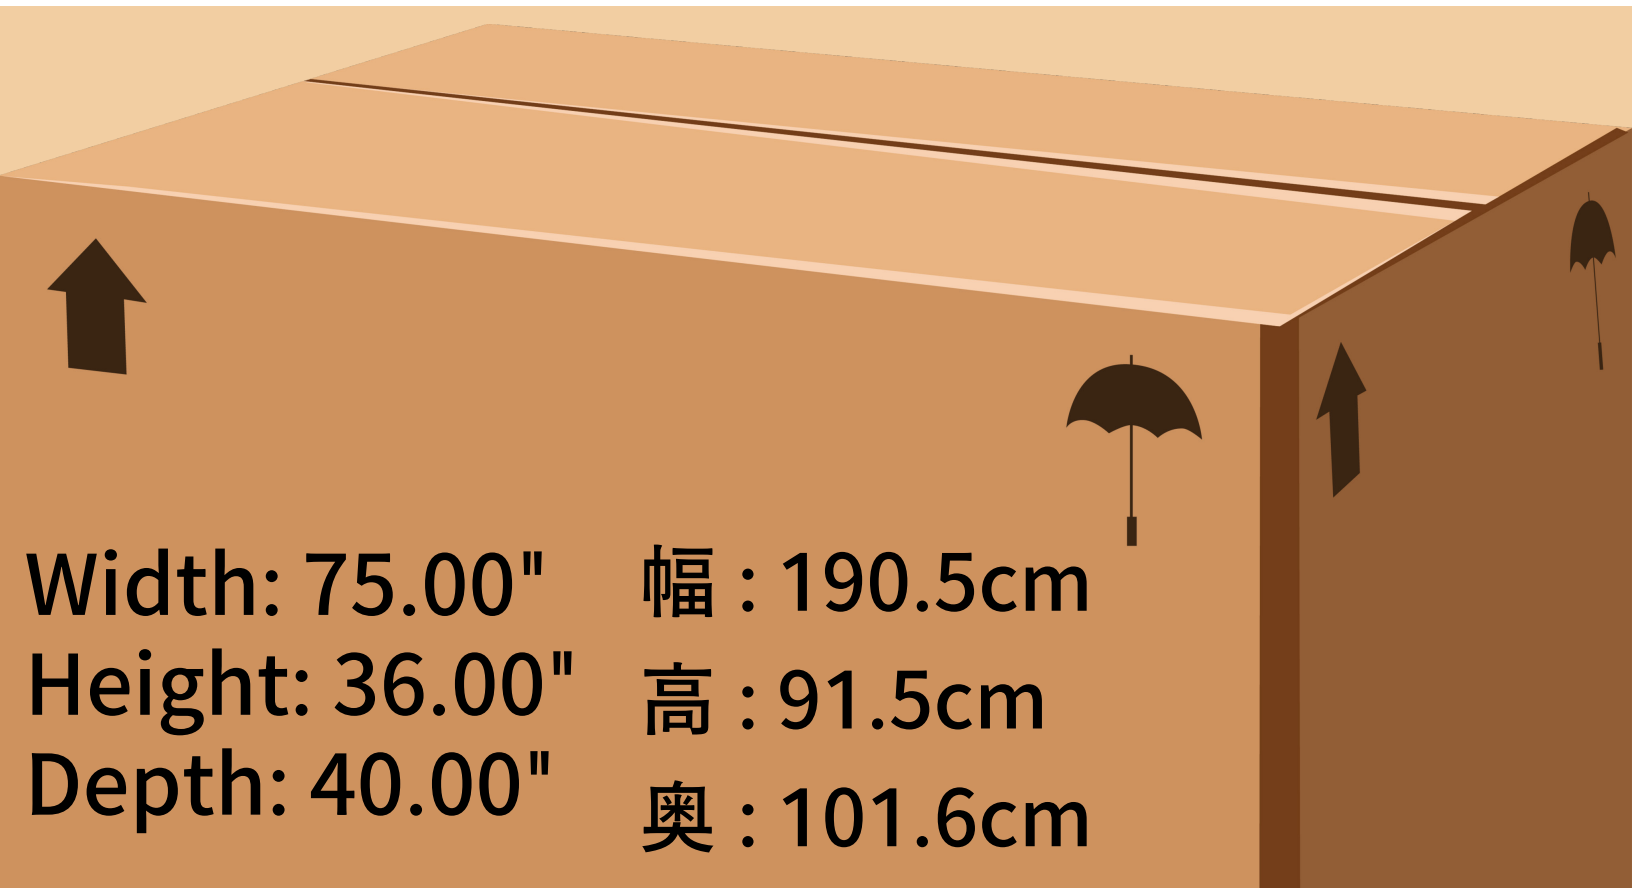

お部屋を引き立てる シンプルでモダンなデザイン

シンプルでモダンなデザインが特徴。そのため、どんなお部屋にも合わせやすく、雰囲気を高めしてくれるアイテムです。シンプルながら洗練されたデザインで、スタイリッシュなインテリアを楽しめます。ゆったりとした時間を過ごしたい方におすすめです。

DIMENSIONS CARTON SIZE

寸法
梱包サイズ

Height: 37.00"
高: 94cm

Depth: 38.00"
奥: 96.5cm

Width: 75.00"
幅: 190.5 cm

Width: 75.00"
Height: 36.00"
Depth: 40.00"

幅: 190.5cm
高: 91.5cm
奥: 101.6cm

PRODUCTS

Series

Mahoney Love Seat

3100435

\$345

Height: 37.00"
高：94cm

Depth: 38.00"
奥：96.5cm

Width: 53.00"
幅：134.6cm