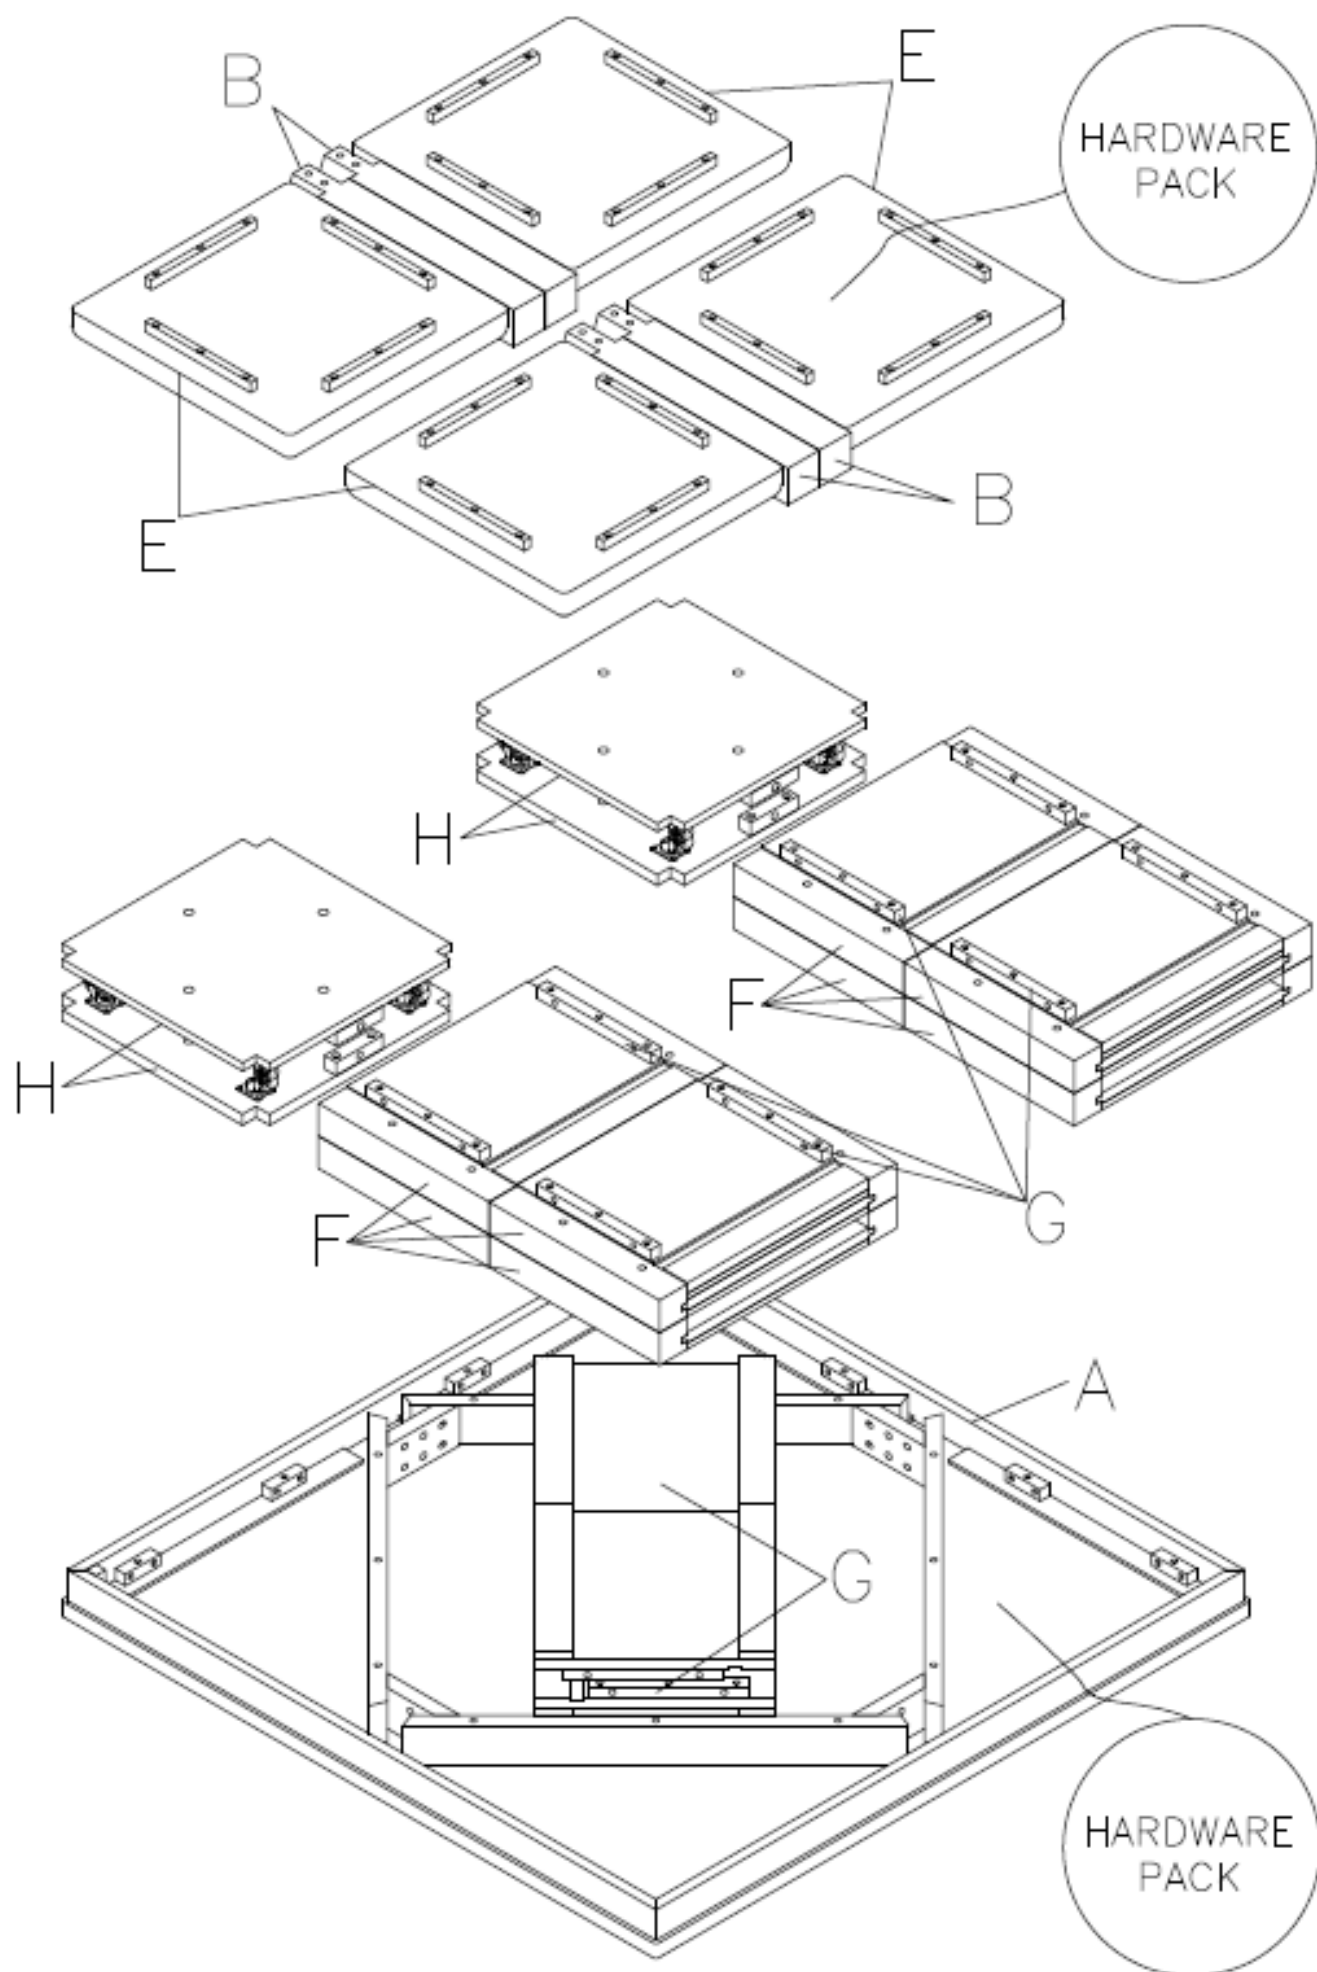

シーティングエリアの機能的なパートナーであるこのスツールは、多用途に使える豊かな仕上げが特徴です。4脚のスツールはキャスター付きで簡単に移動でき、使い終わったらテーブルの下にすっきりと収納できます。

サイズ

Size

カートンサイズ

Carton Size

組立図

Assembly Diagram

*TABLE

A x 1	B x 4	C x 8	D x 1
		 1/4"x 2"	 5/32"

*STOOL x4

E x 1	F x 2	G x 2	H x 1
			
K x 10	D x 1		
 1/4"x1 1/2"	 5/32"		

①

②

③ x4

④ x4

⑤ x4

⑦ x4

⑧ x4

⑨