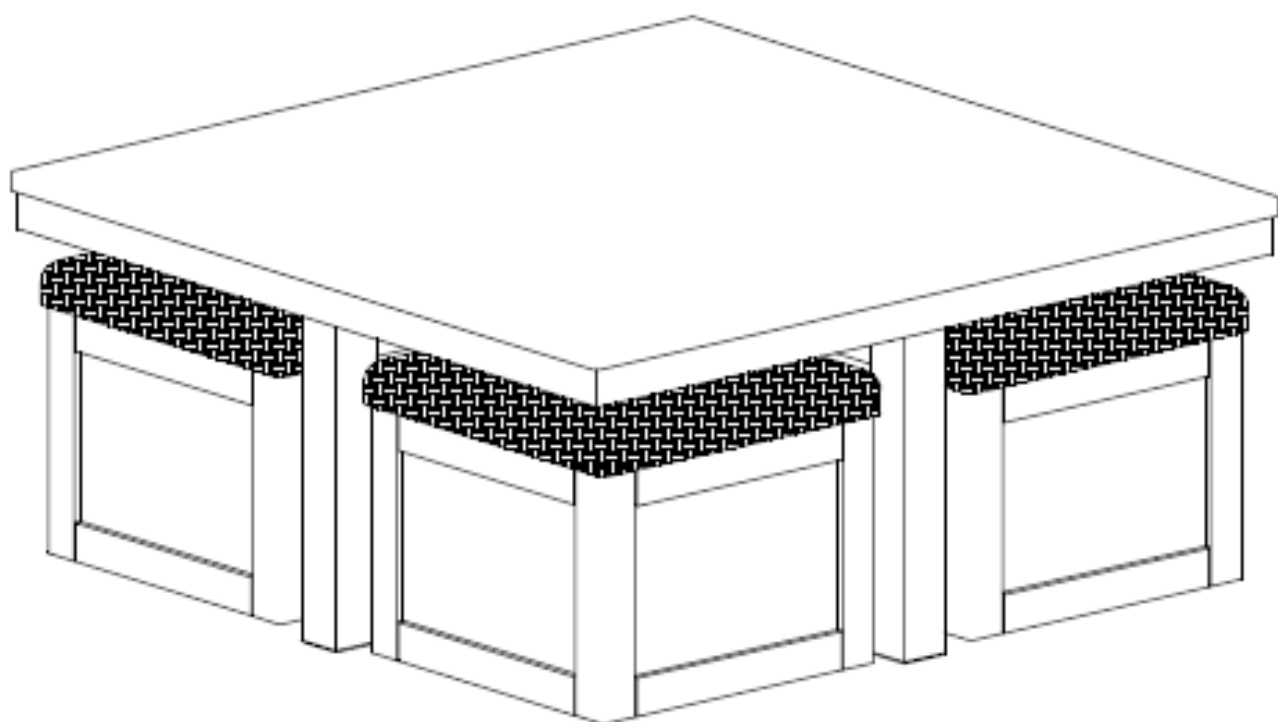

シーティングエリアの機能的なパートナーであるこのスツールは、多用途に使える豊かな仕上げが特徴です。4脚のスツールはキャスター付きで簡単に移動でき、使い終わったらテーブルの下にすっきりと収納できます。

サイズ

Size

カートンサイズ

Carton Size

組立図

Assembly Diagram

*TABLE

A x 1	B x 4	C x 8	D x 1
		 1/4"x 2"	 5/32"

*STOOL x4

E x 1	F x 2	G x 2	H x 1
			
K x 10	D x 1		
 1/4"x1 1/2"	 5/32"		

①

②

③ x4

④ x4

⑤ x4