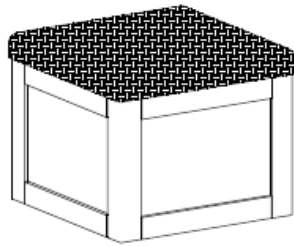

シーティングエリアの機能的なパートナーであるこのスツールは、多用途に使える豊かな仕上げが特徴です。4脚のスツールはキャスター付きで簡単に移動でき、使い終わったらテーブルの下にすっきりと収納できます。

サイズ

Size

カートンサイズ

Carton Size

組立図

Assembly Diagram

*TABLE

A x 1	B x 4	C x 8	D x 1
		 1/4"x 2"	 5/32"

*STOOL x4

E x 1	F x 2	G x 2	H x 1
			
K x 10	D x 1		
 1/4"x1 1/2"	 5/32"		

①

②

③ x4

④ x4

⑤ x4

⑦ x4

⑧ x4

⑨