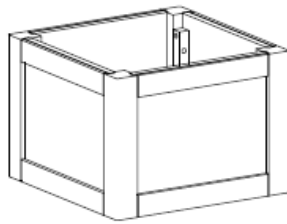

シーティングエリアの機能的なパートナーであるこのスツールは、多用途に使える豊かな仕上げが特徴です。4脚のスツールはキャスター付きで簡単に移動でき、使い終わったらテーブルの下にすっきりと収納できます。

サイズ

Size

カートンサイズ

Carton Size

組立図

Assembly Diagram

*TABLE

A x 1	B x 4	C x 8	D x 1
		 1/4"x 2"	 5/32"

*STOOL x4

E x 1	F x 2	G x 2	H x 1
			
K x 10	D x 1		
 1/4"x1 1/2"	 5/32"		

①

②

③ x4

④ x4

⑤ x4

⑦ x4

⑧ x4

⑨