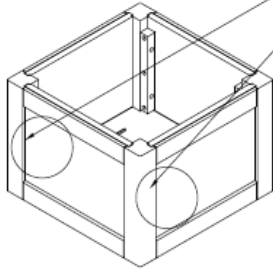

シーティングエリアの機能的なパートナーであるこのスツールは、多用途に使える豊かな仕上げが特徴です。4脚のスツールはキャスター付きで簡単に移動でき、使い終わったらテーブルの下にすっきりと収納できます。

サイズ

Size

カートンサイズ

Carton Size

組立図

Assembly Diagram

*TABLE

A x 1	B x 4	C x 8	D x 1
		 1/4"x 2"	 5/32"

*STOOL x4

E x 1	F x 2	G x 2	H x 1
			
K x 10	D x 1		
 1/4"x1 1/2"	 5/32"		

①

②

③ x4

④ x4

⑤ x4

⑦ x4

⑧ x4

⑨