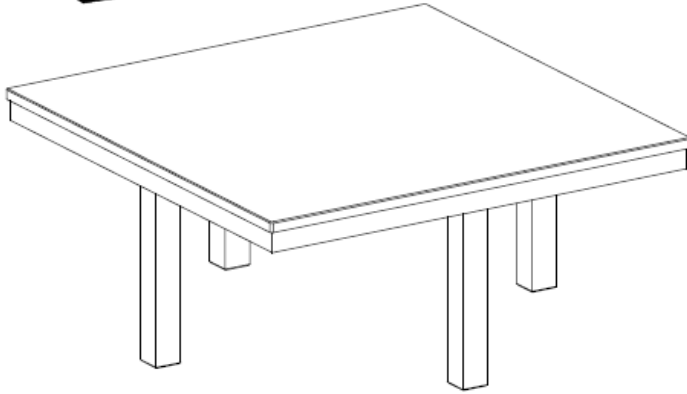

Boardernest Coffee Table with 4 Stools

ボードネスト コーヒー
テーブル スツール4脚付き

\$ 395

T738-20

With storage under the top of each stool, you can keep essentials on hand and out of sight.

各スツールの天板下には収納があり、必要なものを手元に置いておくことができます。

シーティングエリアの機能的なパートナーであるこのスツールは、多用途に使える豊かな仕上げが特徴です。4脚のスツールはキャスター付きで簡単に移動でき、使い終わったらテーブルの下にすっきりと収納できます。

サイズ

Size

カートンサイズ

Carton Size

組立図

Assembly Diagram

*TABLE

A x 1	B x 4	C x 8	D x 1
		 1/4"x 2"	 5/32"

*STOOL x4

E x 1	F x 2	G x 2	H x 1
			
K x 10	D x 1		
 1/4"x1 1/2"	 5/32"		

①

②

③ x4

④ x4

⑤ x4