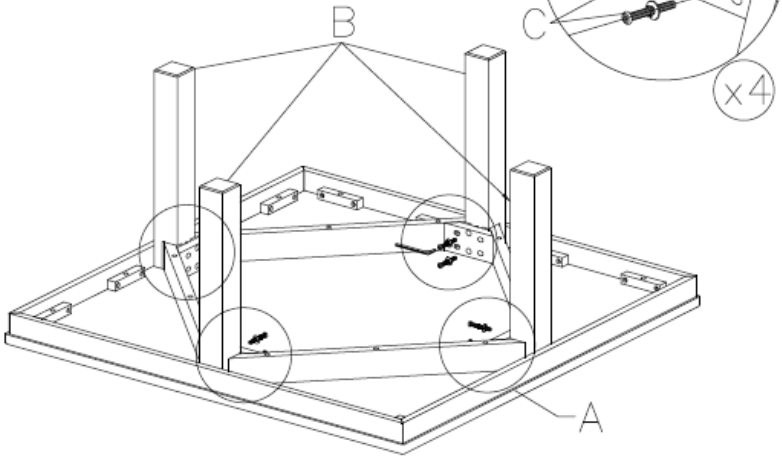

シーティングエリアの機能的なパートナーであるこのスツールは、多用途に使える豊かな仕上げが特徴です。4脚のスツールはキャスター付きで簡単に移動でき、使い終わったらテーブルの下にすっきりと収納できます。

サイズ

Size

カートンサイズ

Carton Size

組立図

Assembly Diagram

*TABLE

A x 1	B x 4	C x 8	D x 1
		 1/4"x 2"	 5/32"

*STOOL x4

E x 1	F x 2	G x 2	H x 1
			
K x 10	D x 1		
 1/4"x1 1/2"	 5/32"		

①

②

③ x4

④ x4

⑤ x4