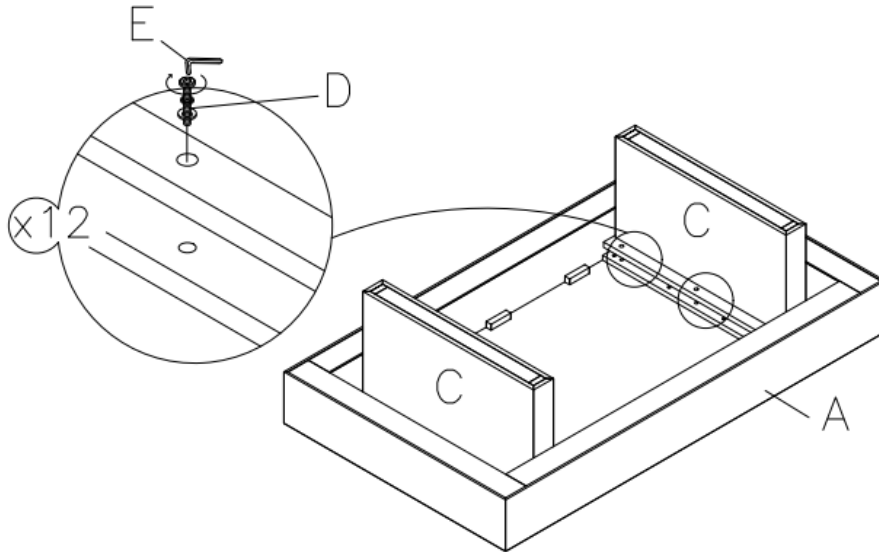

Depth: 35.13"
奥 : 89.3cm

Carton Size

カートンサイズ

Width: 64.25"
Height: 9.50"
Depth: 39.00"

幅 : 163.2cm
高 : 24.1cm
奥 : 99cm

Assembly INSTRUCTIONS

Ax1 	Bx2 	Cx2 
Dx18  5/16" x 1-1/2"	Ex1  5/32"	

① x2

Dx6

5/16" x 1-1/2"

Assembly INSTRUCTIONS

②

③

Reverse Thread

x4

Related Product