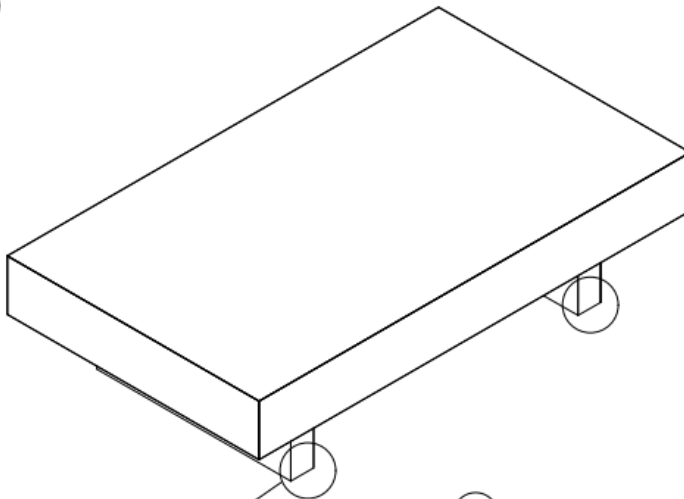

Depth: 35.13"
奥 : 89.3cm

Carton Size

カートンサイズ

Width: 64.25"
Height: 9.50"
Depth: 39.00"

幅 : 163.2cm
高 : 24.1cm
奥 : 99cm

Assembly INSTRUCTIONS

Ax1 	Bx2 	Cx2 
Dx18  5/16" x 1-1/2"	Ex1  5/32"	

① x2

Dx6

5/16" x 1-1/2"

Assembly INSTRUCTIONS

②

③

Reverse Thread

x4

Related Product