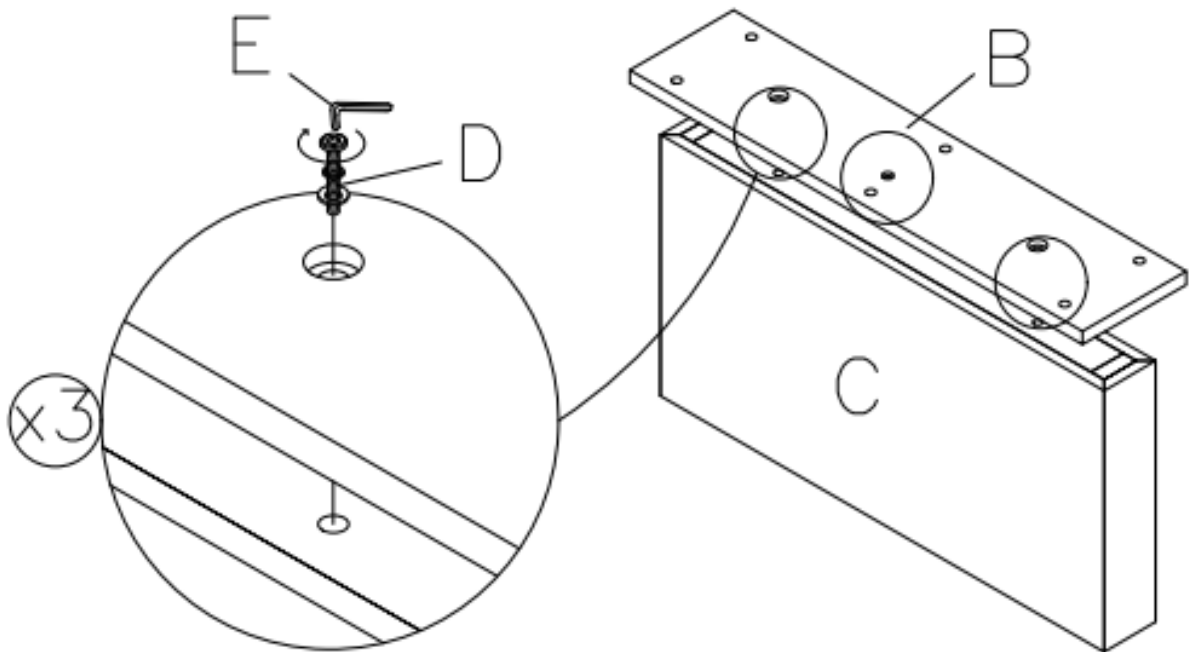

Assembly INSTRUCTIONS

Ax1 	Bx2 	Cx2
Dx18 5/16" x 1-1/2"	Ex1 5/32"	

① x2

Dx6

5/16" x 1-1/2"