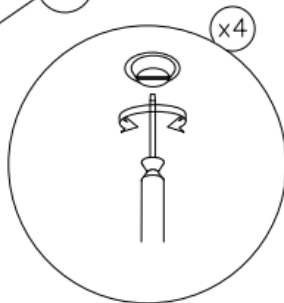

Depth: 35.13"
奥 : 89.3cm

Carton Size

カートンサイズ

Width: 64.25"
Height: 9.50"
Depth: 39.00"

幅 : 163.2cm
高 : 24.1cm
奥 : 99cm

Assembly INSTRUCTIONS

Ax1 	Bx2 	Cx2 
Dx18  5/16" x 1-1/2"	Ex1  5/32"	

① x2

Dx6

5/16" x 1-1/2"

Assembly INSTRUCTIONS

②

③

Reverse Thread

x4

Related Product