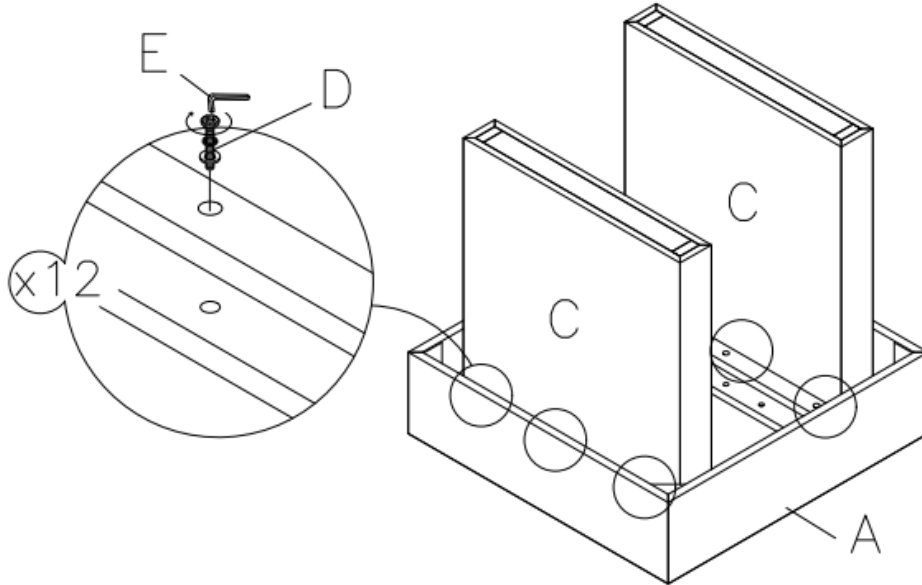

幅 : 77.4cm
高 : 29.2cm
奥 : 76.8cm

Assembly INSTRUCTIONS

Ax1 	Bx2 	Cx2 
Dx18  5/16" x 1-1/2"	Ex1  5/32"	

Replacement Parts

Assembly INSTRUCTIONS

③

④

Related Product

関連商品

Jorlaina
Coffee
Table

\$295

Width: 60.00"
幅: 152.4cm

Height: 16.00"
高: 40.6cm

Depth: 35.13"
奥: 89.3cm

T922-1