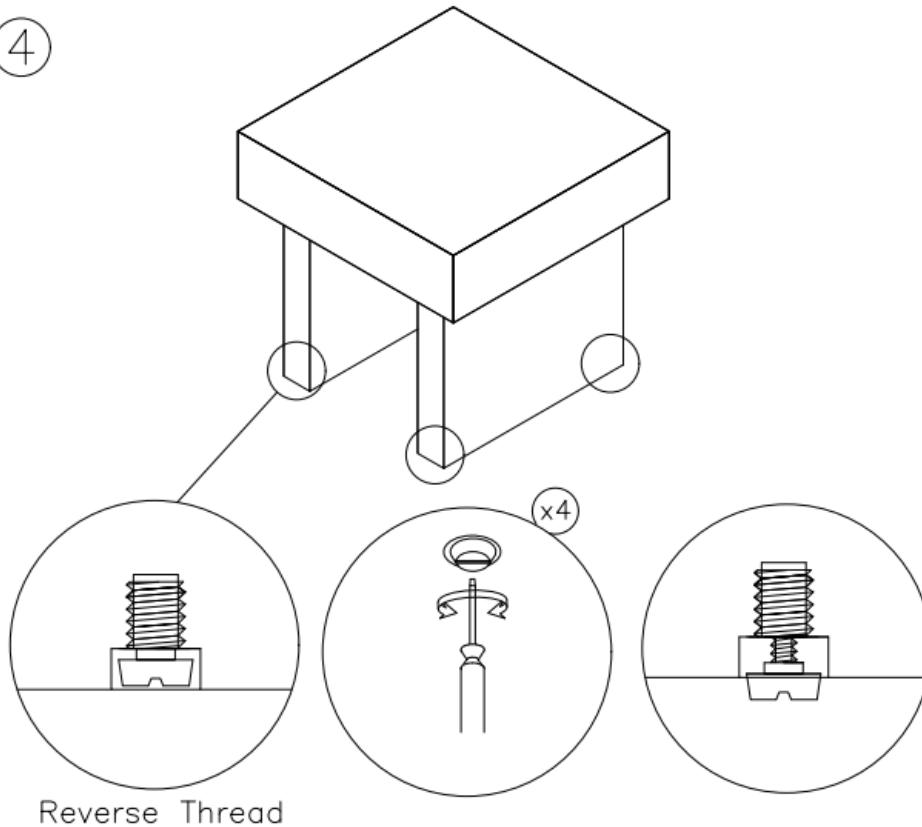

幅 : 77.4cm
高 : 29.2cm
奥 : 76.8cm

Assembly INSTRUCTIONS

Ax1 	Bx2 	Cx2 
Dx18  5/16" x 1-1/2"	Ex1  5/32"	

Replacement Parts

Assembly INSTRUCTIONS

③

④

Related Product

関連商品

Jorlaina
Coffee
Table

\$295

Width: 60.00"
幅: 152.4cm

Height: 16.00"
高: 40.6cm

Depth: 35.13"
奥: 89.3cm

T922-1