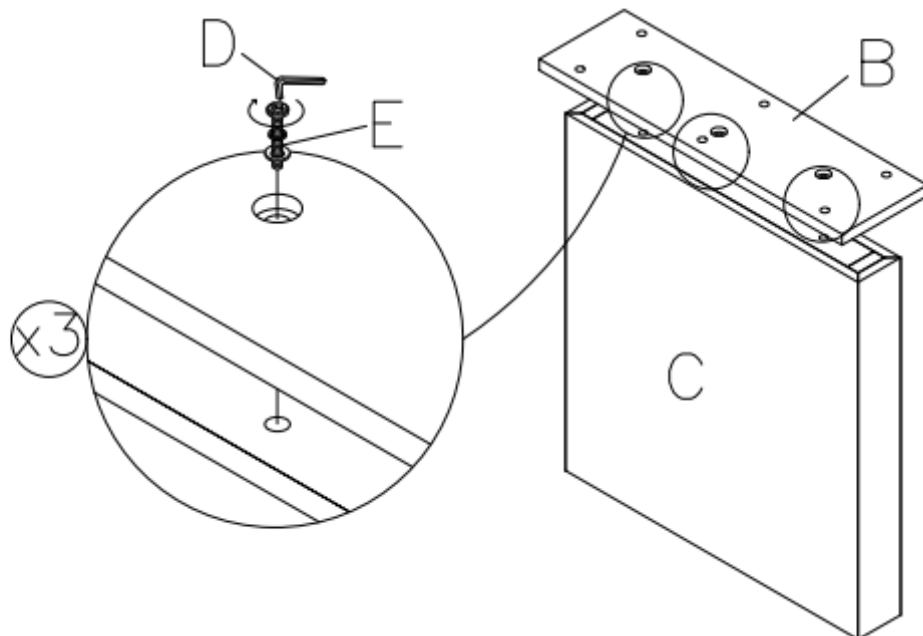

幅 : 77.4cm
高 : 29.2cm
奥 : 76.8cm

Assembly INSTRUCTIONS

Ax1 	Bx2 	Cx2 
Dx18  5/16" x 1-1/2"	Ex1  5/32"	

Replacement Parts

Assembly INSTRUCTIONS

③

④

Related Product

関連商品

Jorlaina
Coffee
Table

\$295

Width: 60.00"
幅: 152.4cm

Height: 16.00"
高: 40.6cm

Depth: 35.13"
奥: 89.3cm

T922-1