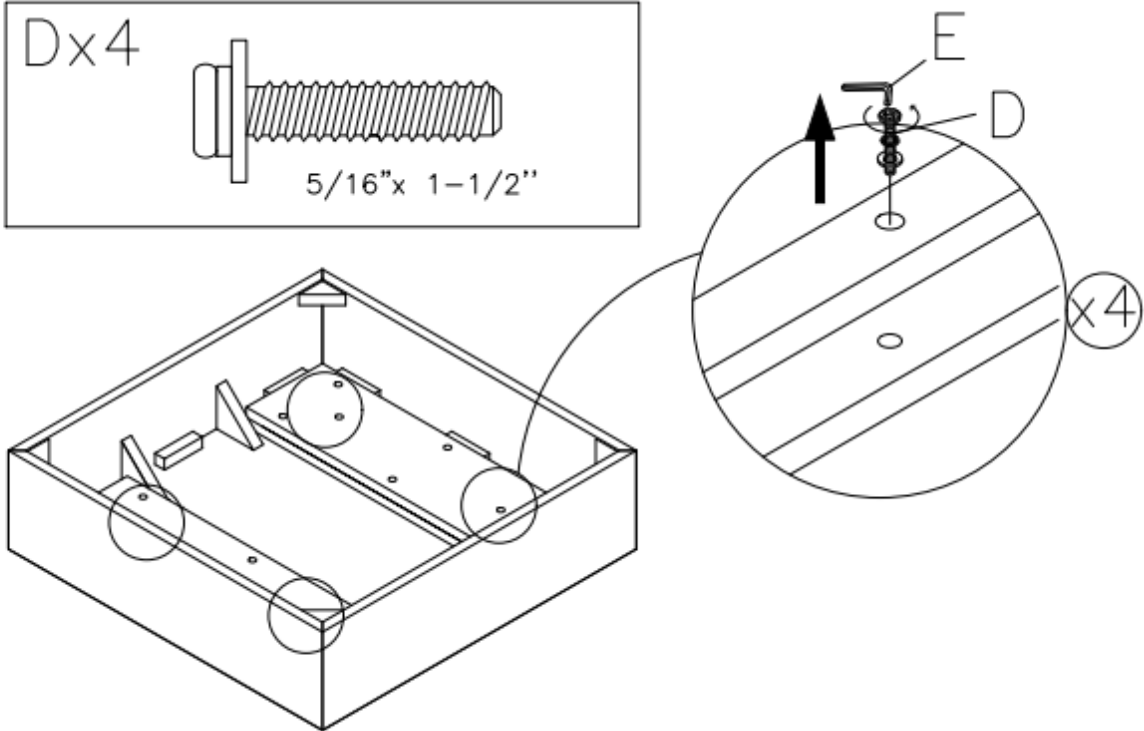

印象的なジョルレナサイドテーブルは、伝統的な雰囲気にもモダンな雰囲気にもマッチします。質感のあるライトグレー仕上げがカジュアルモダンな雰囲気を醸し出し、二重台座ベースがクラシックでコンテンポラリーな雰囲気を醸し出します。時代を超越したデザインが伝統的な雰囲気を醸し出します。

Dimensions

サイズ

Carton Size

カートンサイズ

Width: 30.50"
Height: 11.50"
Depth: 30.25"

幅 : 77.4cm
高 : 29.2cm
奥 : 76.8cm

Assembly INSTRUCTIONS

Ax1 	Bx2 	Cx2 
Dx18  5/16" x 1-1/2"	Ex1  5/32"	

Replacement Parts

Assembly INSTRUCTIONS

③

④

Related Product