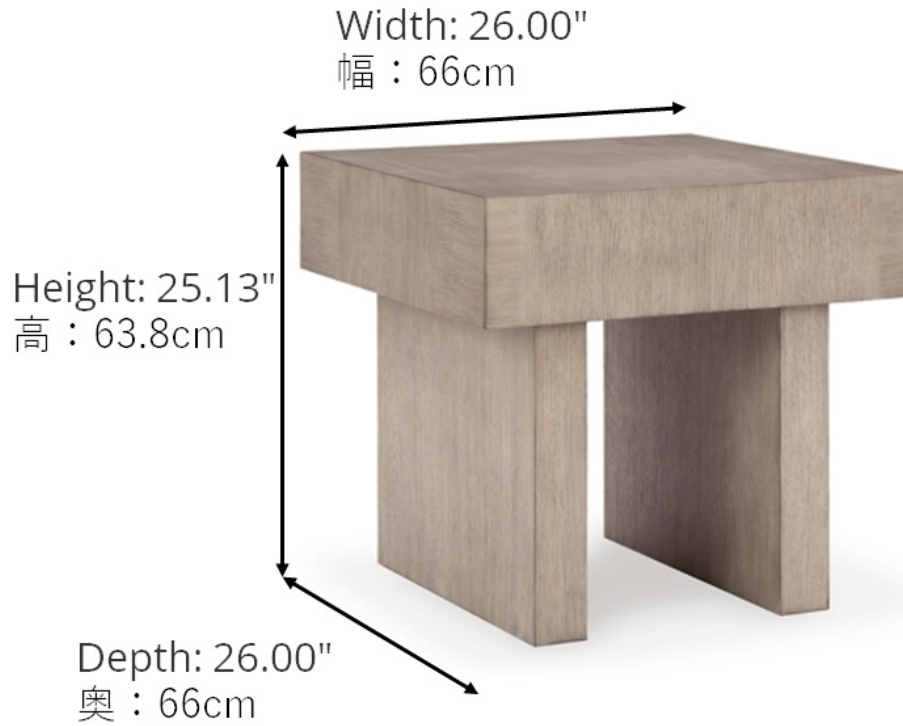

T922-2

Jorlaina
End
Table

\$195

WOODEN MODERN SIDE TABLE COMBINING NATURAL WARMTH AND MODERN DESIGN.

This wood modern side table is the perfect blend of natural warmth and modern design. The natural texture and grain of the wood are beautiful and warm. The simple and sophisticated design gives a modern impression and tightens the atmosphere of the room.

自然の温もりとモダンなデザインが見事に調和したウッドモダンサイドテーブル。ナチュラルな風合いと木目が美しく、温かみがあります。シンプルで洗練されたデザインがモダンな印象を与え、お部屋の雰囲気を引き締めます。

TRADITIONAL & MODERN

The striking Jorlena side table is a perfect match for both traditional and modern settings. The textured light gray finish creates a casual modern feel, while the double pedestal base creates a classic, contemporary feel. The timeless design creates a traditional feel.

印象的なジョルレナサイドテーブルは、伝統的な雰囲気にもモダンな雰囲気にもマッチします。質感のあるライトグレー仕上げがカジュアルモダンな雰囲気を醸し出し、二重台座ベースがクラシックでコンテンポラリーな雰囲気を醸し出します。時代を超越したデザインが伝統的な雰囲気を醸し出します。

Dimensions

サイズ

Carton Size

カートンサイズ

Width: 30.50"
Height: 11.50"
Depth: 30.25"

関連商品

Jorlaina
Coffee
Table

\$295

Width: 60.00"
幅: 152.4cm

Height: 16.00"
高: 40.6cm

Depth: 35.13"
奥: 89.3cm

T922-1