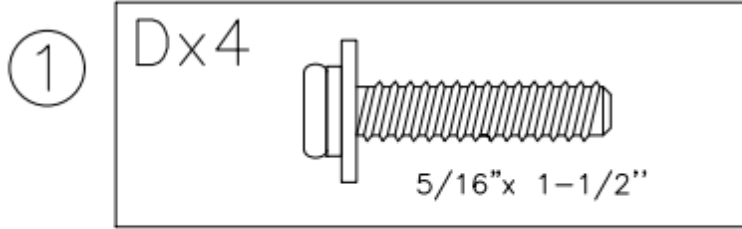

印象的なジョルレナサイドテーブルは、伝統的な雰囲気にもモダンな雰囲気にもマッチします。質感のあるライトグレー仕上げがカジュアルモダンな雰囲気を醸し出し、二重台座ベースがクラシックでコンテンポラリーな雰囲気を醸し出します。時代を超越したデザインが伝統的な雰囲気を醸し出します。

Dimensions

サイズ

Carton Size

カートンサイズ

Width: 30.50"
Height: 11.50"
Depth: 30.25"

幅 : 77.4cm
高 : 29.2cm
奥 : 76.8cm

Assembly INSTRUCTIONS

Ax1 	Bx2 	Cx2 
Dx18  5/16" x 1-1/2"	Ex1  5/32"	

Replacement Parts

Assembly INSTRUCTIONS

③

④

Related Product