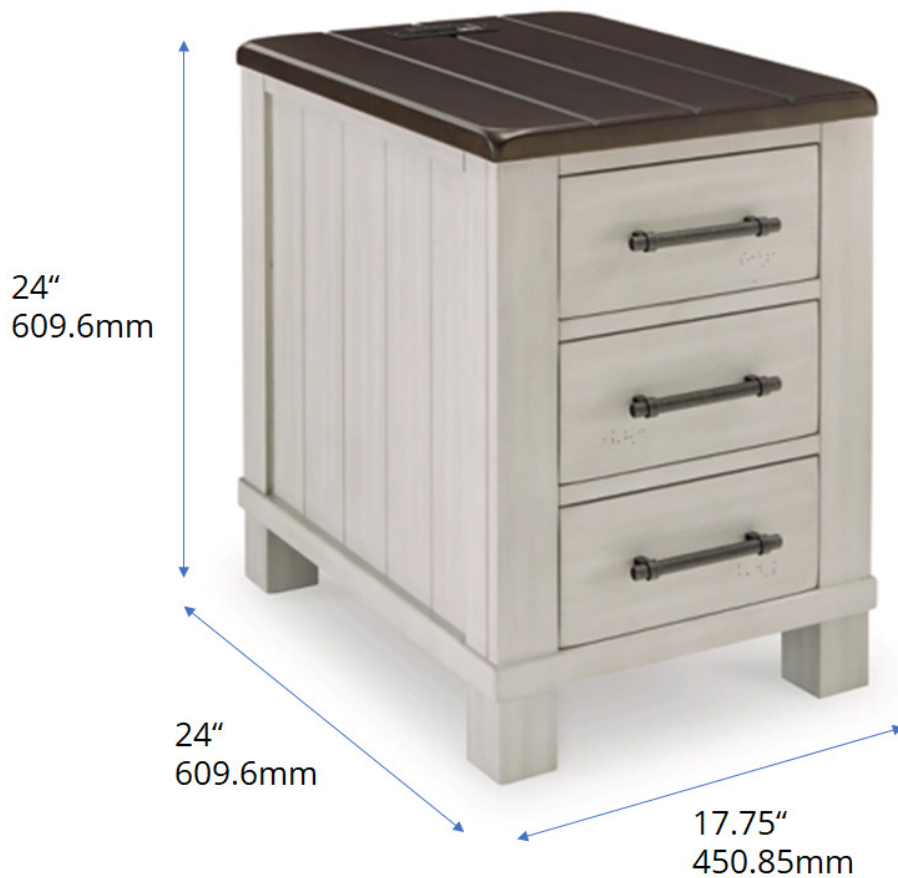

# Dimensions

# Carton Size

21.5" W x 27.25" D x 24.88" H  
546.1mm 幅 x 692.15mm 奥 x 631.95mm 高

# Related Product

関連商品

T796-00

Lift-Top Coffee Table

**\$395**

Height:19.38 inch  
高さ : 49.2 cm

Depth:35.5 inch  
奥 : 90.1 cm

Width:35.5 inch  
幅 : 90.1 cm