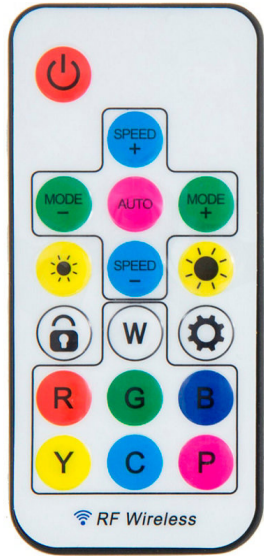

**LYNXTYN HOME OFFICE**

**DESK CHAIR**

**H400-09A**

**\$395**

# カートンサイズ

Tech this out: a swivel office chair that's as cool as it is comfortable. The ultimate choice among gamers, the Lynxtyn swivel office chair is hard to beat. Quality crafted with a sturdy steel frame, this swivel office chair with comfy contoured seat and cutting-edge design is upholstered in a durable faux leather in gray and black. Cleverly integrated into the chair: powered LED lighting to enhance the gaming experience. Choose from six different colors or stream a mix of color using the remote control. With a swivel base, smooth-gliding casters and adjustable seat height/tilt feature, this office chair with fully reclining backrest has serious game.

クールで快適な回転式オフィスチェア。ゲーマーの間で究極の選択とされるリンクステインの回転オフィスチェアは、他の追随を許しません。頑丈なスチールフレームで作られたこの回転オフィスチェアは、座り心地の良いシートと最先端のデザインを備え、グレーとブラックの丈夫なフェイクレザーで張られています。チェアに内蔵されたLED照明が、ゲーム体験をさらに盛り上げます。リモコンを使って、6色から選ぶことも、ミックスカラーを流すこともできます。回転ベース、スムーズグライディングキャスター、高さ / 傾き調節機能付きシートなど、この背もたれ付きオフィスチェアは本格的なゲームチェアです。