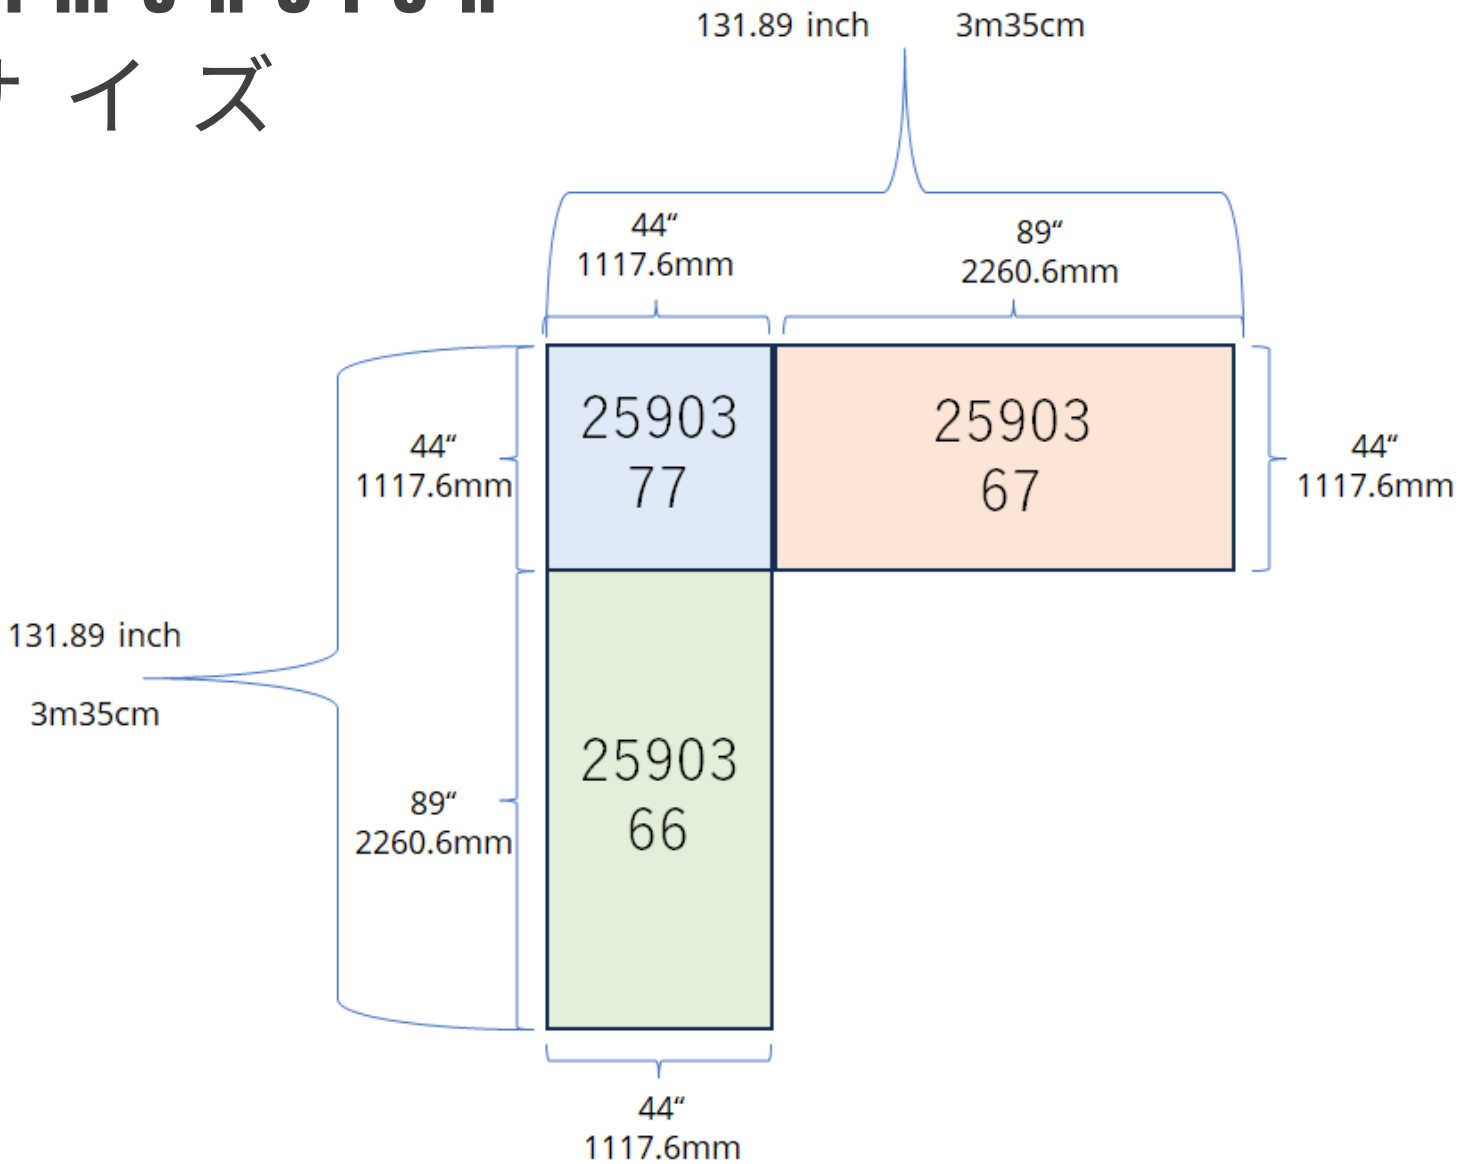

3 P I E C E S E C T I O N A L

Dimension

サイズ

Carton Size カートンサイズ

2590366

89" W x 43" D x 42" H

2260.6mm 幅 x 1092.2mm 奥 x 1066.8mm 高

2590367

89" W x 43" D x 42" H

2260.6mm 幅 x 1092.2mm 奥 x 1066.8mm 高

2590377

44" W x 43" D x 42" H

1117.6mm 幅 x 1092.2mm 奥 x 1066.8mm 高