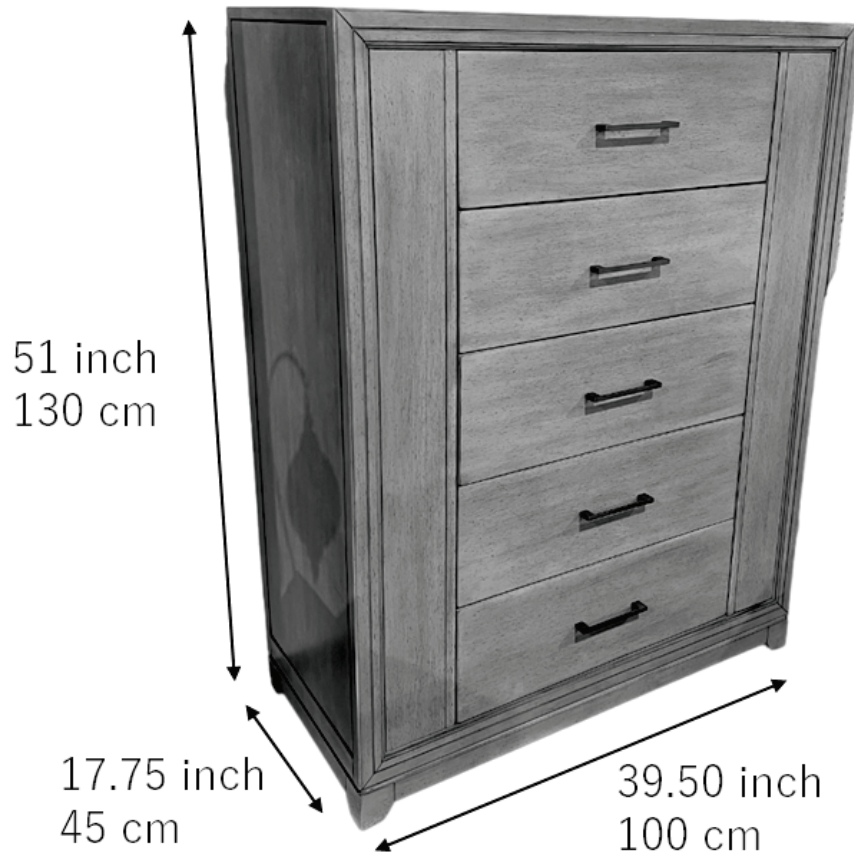

CHEST

チェスト

$395

Item Code 商品コード
1309-TB5B/YB