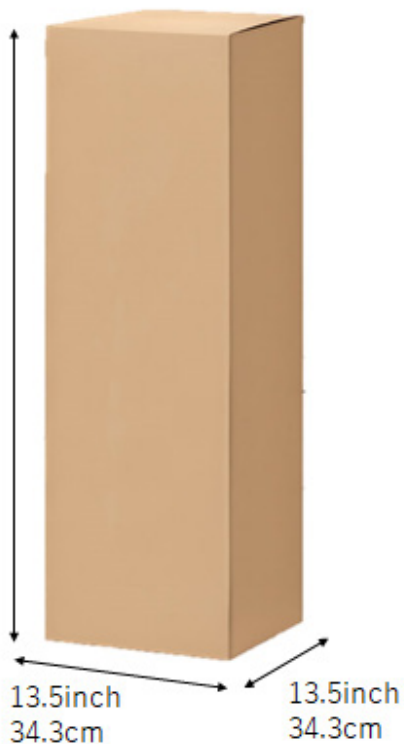

# King Size & Queen Size

**KING SIZE**

**M59341**

**\$995**

Height: 12.00"  
高: 30.5cm

Width: 75.98"  
幅: 193cm

Depth: 79.53"  
奥: 202cm

81inch  
205.7cm

13.5inch  
34.3cm

13.5inch  
34.3cm

**Bed-in-a-Box**

**QUEEN SIZE**

**M59331**

**\$895**

Height: 12.00"  
高：30.5CM

Width: 59.84"  
幅：152CM

Depth: 79.53"  
奥：202CM

64inch  
162.6cm

13.5inch  
34.3cm

13.5inch  
34.3cm

**Bed-in-a-Box**