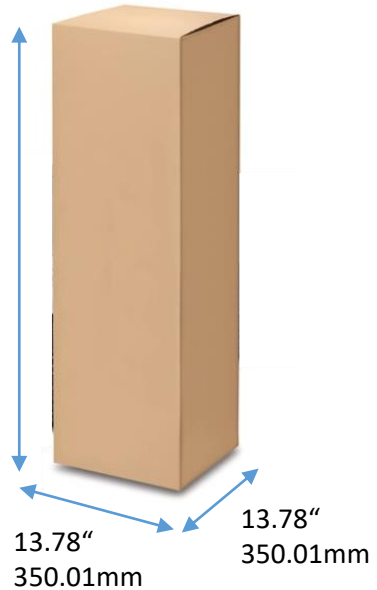

## Queen Size

# Carton Size/カートンサイズ

## King Size

13.78" W

13.78" D

79.13" H

350.01mm 幅

350.01mm 奥

2009.9mm 高

79.13" H  
2009.9mm

## Queen Size

13.78" W

13.78" D

63.39" H

350.01mm 幅

350.01mm 奥

1610.11mm 高

63.39" H  
1610.11mm