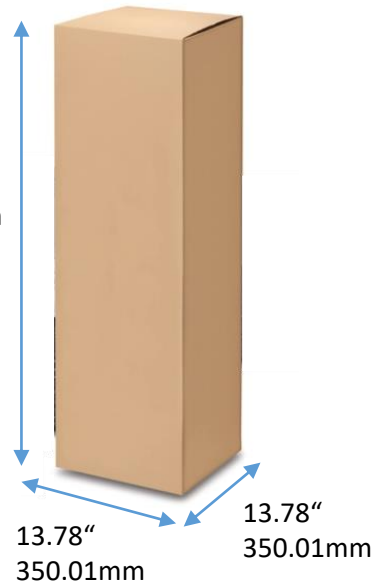

# Dimensions / サイズ

## Queen Size

## King Size

13.78" W

13.78" D

79.13" H

350.01mm 幅

350.01mm 奥

2009.9mm 高

79.13" H  
2009.9mm

## Queen Size

13.78" W

13.78" D

63.39" H

350.01mm 幅

350.01mm 奥

1610.11mm 高

63.39" H  
1610.11mm